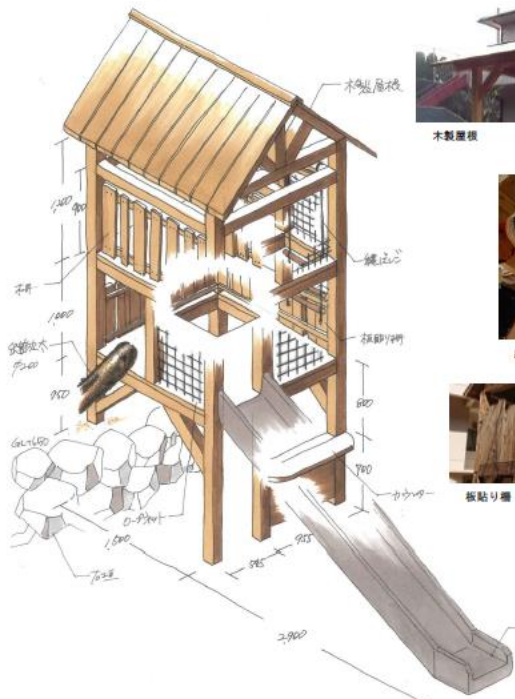

e-ウッドフェンス

e-ウッドゲート (両開き)

かまどベンチ

菜園

農機具倉庫

立水栓

可動式フェンス

アンティーク煉瓦舗装

パラソル

春日保育園 園庭整備工事

イメージ3

draw check

2021. 10

子どもみらい

木製屋根

縄はしご

櫃

板貼り屋根

ロープネット

FRP製滑り台

カウンター

春日保育園 園庭整備工事

遊具イメージ

draw check