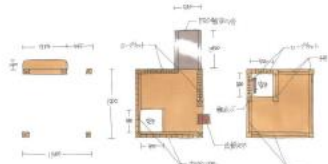

パラソル

春日保育園 園庭整備工事

イメージ3

draw check

2021. 10

子どもみらい

木製屋根

縄はしご

櫃

板貼り屋根

ロープネット

FRP製滑り台

カウンター

春日保育園 園庭整備工事

遊具イメージ

draw check