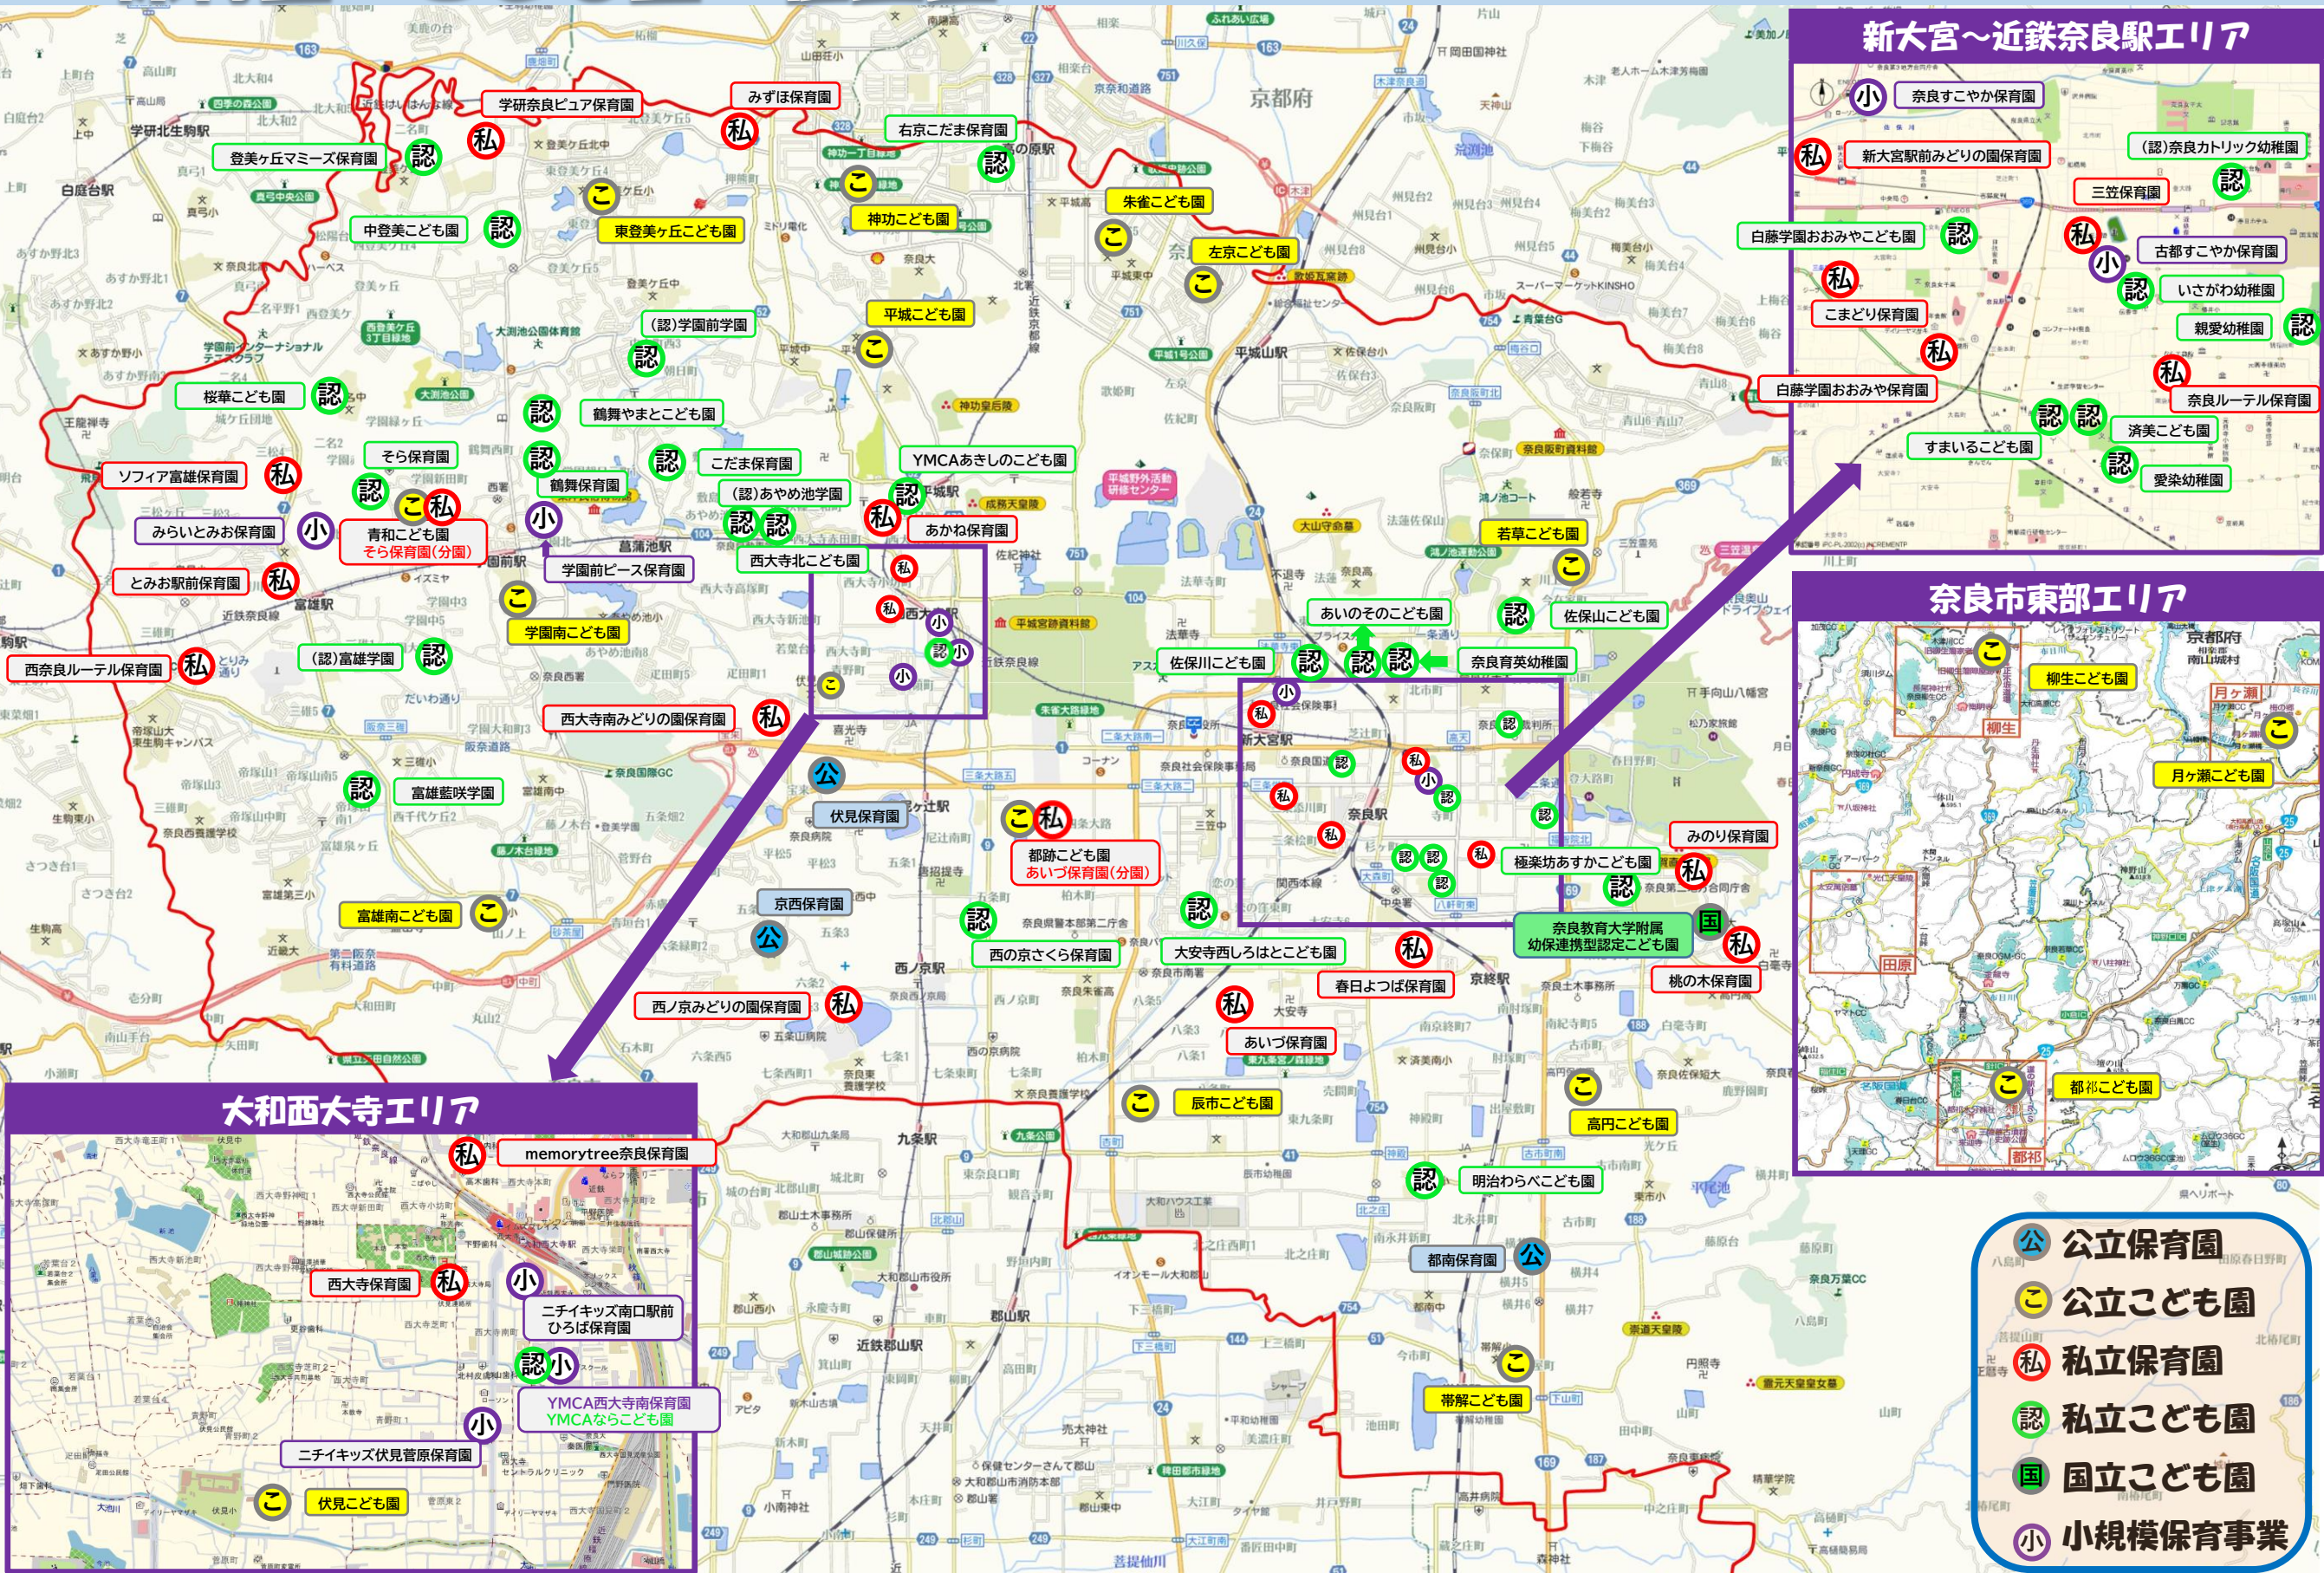

保育園・こども園 位置図

令和8年度版

新大宮～近鉄奈良駅エリア

奈良市東部エリア

大和西大寺エリア

- 公 公立保育園
- こ 公立こども園
- 私 私立保育園
- 認 私立こども園
- 国 国立こども園
- 小 小規模保育事業