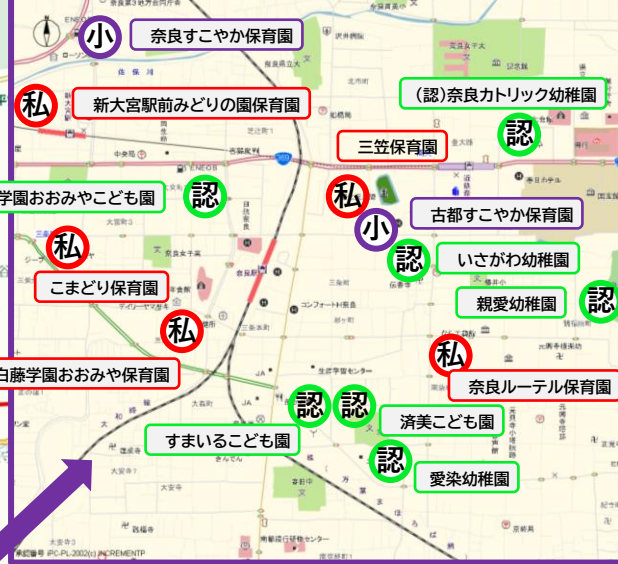

保育園・こども園 位置図

令和8年度版

新大宮～近鉄奈良駅エリア

奈良市東部エリア

大和西大寺エリア

- 公 公立保育園
- こ 公立こども園
- 私 私立保育園
- 認 私立こども園
- 国 国立こども園
- 小 小規模保育事業